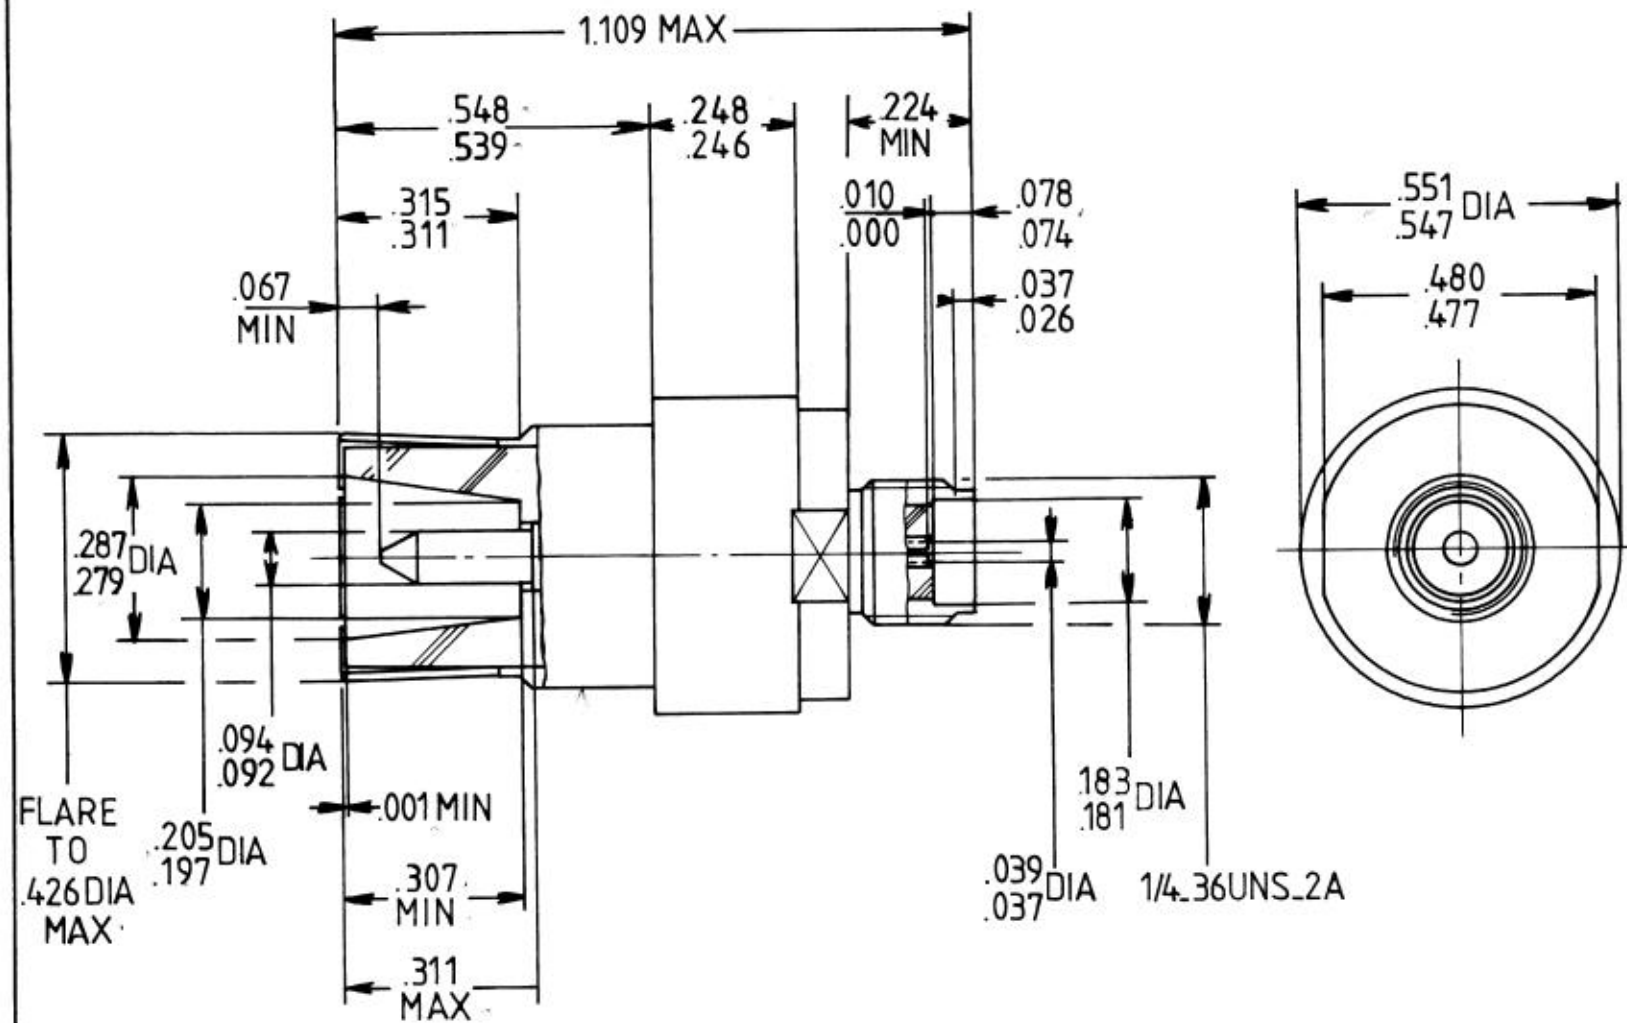

TITRE : SIZE 1 PIN COAX. SMA TERMINATION

**MATERIAL AND FINISH :**

OUTER AND CENTER CONTACTS COPPER ALLOY\_ .00005 GOLD PLATED OVER NICKEL UNDERPLATE  
DIELECTRIC : TEFLON

IND	MODIFICATIONS	DATE	VISA

Création Date 2\_15\_90  
 Mise à jour Date \_\_\_\_\_