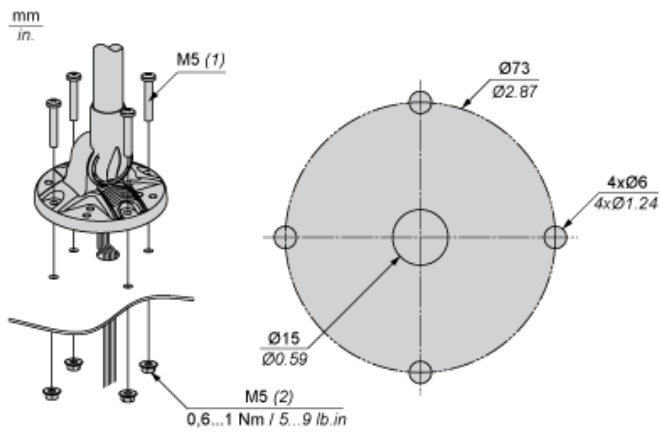

# Folha de dados do produto

Desenhos das dimensões

## Dimensões

---

### Montagem

Ø73 mm (2.87 in.), Padrão

- (1) Espessura + 10 mm (0.39 in.)
- (2) Porca sextavada com flange

Ø73 mm (2.87 in.), 45°

- (1) Espessura + 10 mm (0.39 in.)
- (2) Porca sextavada com flange

Ø54 mm (2.13 in.), 45°