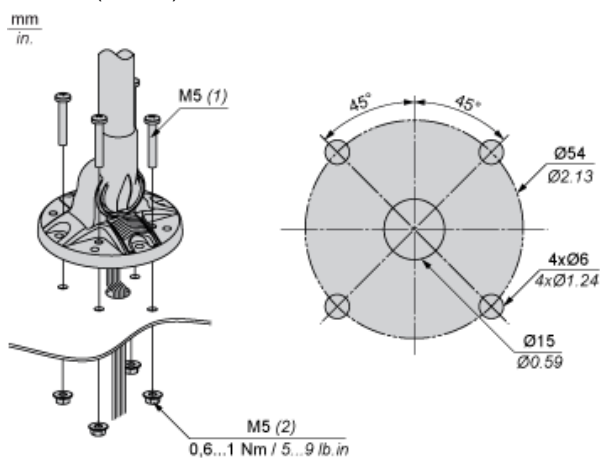

## Dimensões

---

### Montagem

Ø73 mm (2.87 in.), Padrão

- (1) Espessura + 10 mm (0.39 in.)
- (2) Porca sextavada com flange

Ø73 mm (2.87 in.), 45°

- (1) Espessura + 10 mm (0.39 in.)
- (2) Porca sextavada com flange

Ø54 mm (2.13 in.), 45°

- (1) Espessura + 10 mm (0.39 in.)
- (2) Porca sextavada com flange