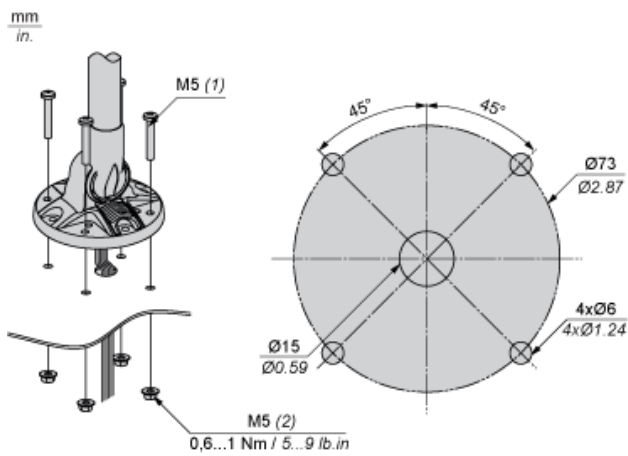

## Dimensões

---

## Montagem e remoção

### Montagem

Ø73 mm (2.87 in.), Padrão

- (1) Espessura + 10 mm (0.39 in.)
- (2) Porca sextavada com flange

Ø73 mm (2.87 in.), 45°

- (1) Espessura + 10 mm (0.39 in.)
- (2) Porca sextavada com flange

Ø54 mm (2.13 in.), 45°

- (1) Espessura + 10 mm (0.39 in.)
- (2) Porca sextavada com flange