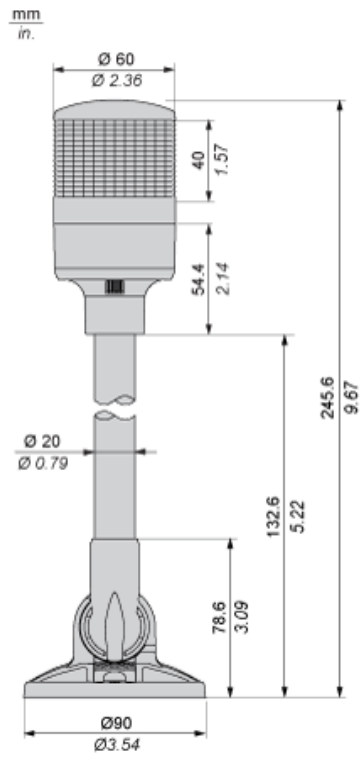

## Principal

Linha de produto	Easy Harmony XVG
Tipo de produto ou componente	Completa de pré-fio de luz torre monolítica
Tipo de unidade de conjunto de indicadores ou indicadores luminosos	1 módulo luminoso
Material	PC (UL94 V-2): globo
Diâmetro de montagem	60 mm
Nome do componente	XVG
Montagem do dispositivo	Tubo de montagem com suporte dobrável
Fonte de luz	LED intermitente
Bloco luminoso colorido	Vermelho
Tipo base do conjunto de indicadores	Base com buzzer integrada

# Folha de dados do produto

Desenhos das dimensões

## Dimensões

---

### Montagem

Ø73 mm (2.87 in.), Padrão

- (1) Espessura + 10 mm (0.39 in.)
- (2) Porca sextavada com flange

Ø73 mm (2.87 in.), 45°

- (1) Espessura + 10 mm (0.39 in.)
- (2) Porca sextavada com flange

Ø54 mm (2.13 in.), 45°