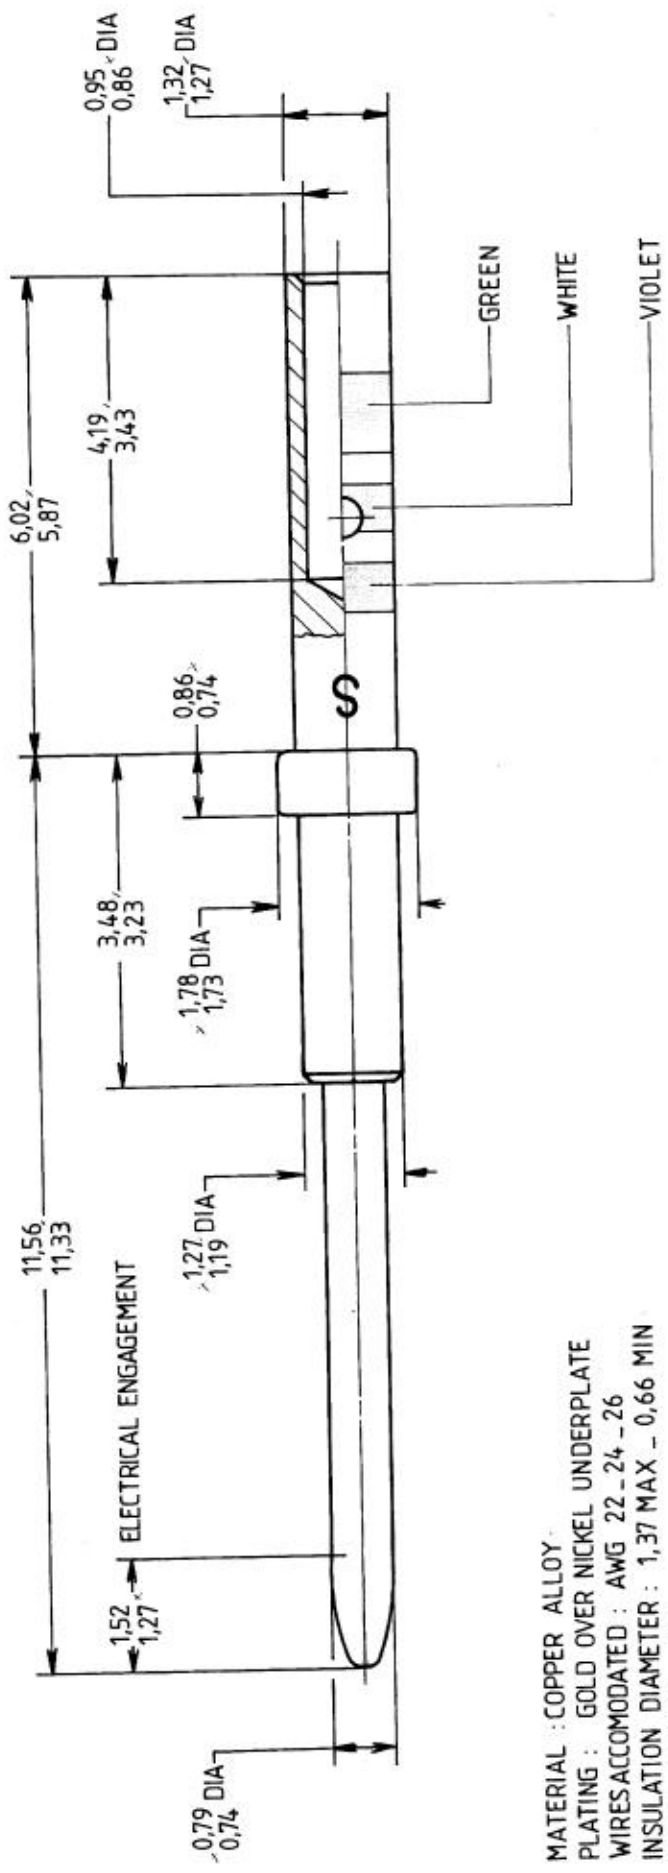

SERIE	désignation	618 200
MPX	# 22-22 PIN CONTACT	
	protection	

MATERIAL : COPPER ALLOY
 PLATING : GOLD OVER NICKEL UNDERPLATE
 WIRES ACCOMMODATED : AWG 22-24-26
 INSULATION DIAMETER : 1,37 MAX - 0,66 MIN
 STRIP LENGTH : 3,5
 TOOLING :
 CRIMPING TOOL : M 22520 / 2-01
 SELECTOR POSITION : 4 FOR AWG 22 - 3 FOR AWG 24 - 26
 POSITIONNER : M 22520 / 2-23